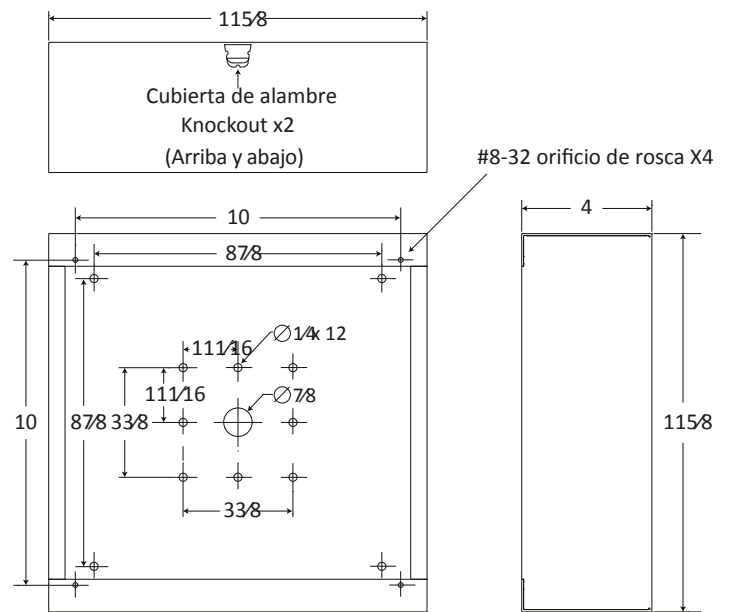

Acotación en pulgadas

Secuencias de construcción recomendadas, instrucciones de instalación, y especificaciones de diseño disponibles en varios formatos, bajo solicitud por escrito.

www.francom.com.mx info@francom.com.mx

MR2017 Francom Systems se reserva el derecho de hacer cambios y/o mejoras a sus productos en cualquier momento y sin previo aviso.

FABRICADO EN E.E.U.U.

FRANCOM SYSTEMS
Av. Aztecas 497 1er. Piso, Coyoacán
Ciudad de México, 04300, México
t: +52-55-5421-1309
e: info@francom.com.mx
www.francom.com.mx